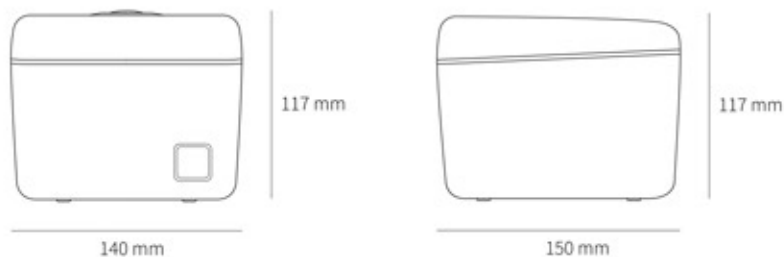

## ТЕХНИЧЕСКИЕ ХАРАКТЕРИСТИКИ:

Технология печати	термопечать
Разрешение печати	203 DPI
Ширина бумаги	80 мм
Диаметр рулона	до 80 мм
Скорость печати	до 200 мм/сек
Ресурс автоотрезчика	1 000 000
Ресурс печатающей головки	100 км
Интерфейсы	RS232, USB, Ethernet, Wi-Fi (опционально)
Габариты	150 мм (L) × 140 мм (W) × 117 мм (H)
Вес	900 грамм